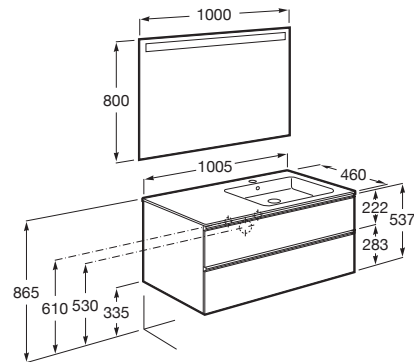

THE GAP

Pack (mueble base de dos cajones, lavabo derecha y espejo LED)

MEDIDAS

Longitud	1005 mm
Anchura	460 mm
Altura	537 mm

COLORES Y ACABADOS

PVPR (IVA INCLUIDO)

756,25 €

DIBUJOS TÉCNICOS

CARACTERÍSTICAS

PACK - Conjunto de mueble base de dos cajones con lavabo en posición derecha y espejo Eidos con luz LED integrada en la parte superior. No incluye patas ni grifería.

Espejo / Iluminación: Integrada en el espejo  
Espejo / Número de luces: 1  
Espejo / Tipo de luz: Led  
Espejo / Índice de Protección de la luz: IP 44  
Forma lavabo: Cuadrado  
Instalación de la grifería: En el lavabo  
Lavabo / Agujeros para grifería: 1 Agujero en el centro  
Lavabo / Posición de la repisa: Derecha  
Lavabo / Repisa integrada  
Material / Lavabo: Porcelana  
Material / Marco del espejo: Aluminio, Vidrio templado  
Material / Mueble base: Tablero de particulas  
Medidas / Espejo / Altura (mm): 800  
Medidas / Espejo / Longitud (mm): 1000  
Medidas / Lavabo y mueble / Altura (mm): 537  
Medidas / Lavabo y mueble / Anchura (mm): 460  
Medidas / Lavabo y mueble / Longitud (mm): 1005  
Mueble base / Combinación de puertas y cajones: 2 Cajones  
Mueble base / Estructura: Cajones  
Mueble base / Separadores internos  
Mueble base / Sistema de apertura y cierre: Cajones con cierre amortiguado  
Mueble base / Tipo de puerta: Corredera  
Posición del lavabo: Derecha  
Posición del toallero: Izquierda  
Tipo de instalación: Suspendido, Suspendido con patas